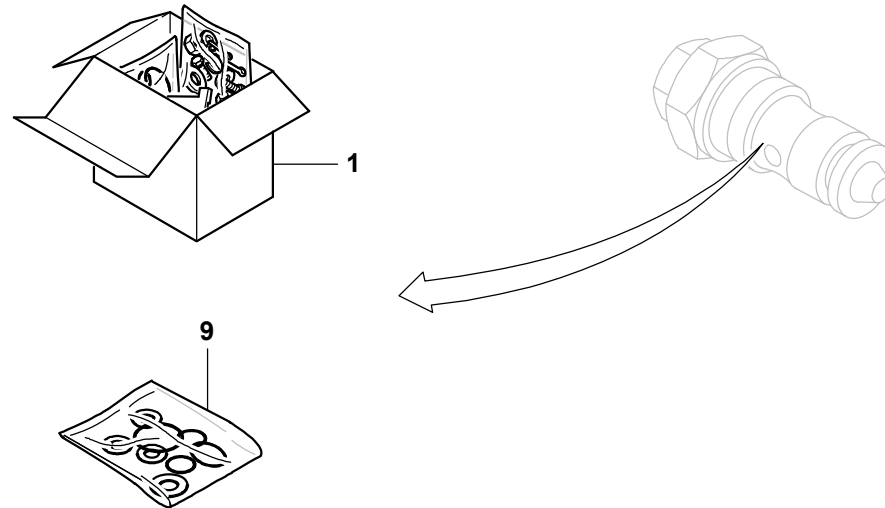

<b>GROVE</b>	DOPPELRUECKSCHLAGVENTIL DOUBLE BACK-PRESSURE VALVE	BILDTAFEL PICTORIAL DISPLAY		<b>GMK 4100</b> <b>BE 710</b> <b>G 173</b>
		06.13	<b>2312308-ETL A</b>	

2312308-0-BL01-1108-0000

<b>GROVE</b>	DOPPELRUECKSCHLAGVENTIL DOUBLE BACK-PRESSURE VALVE	ERSATZTEILLISTE LIST OF SPARE PARTS		<b>GMK 4100</b> <b>BE 710</b> <b>G 173</b>
		06.13	<b>2312308-ETL A</b>	